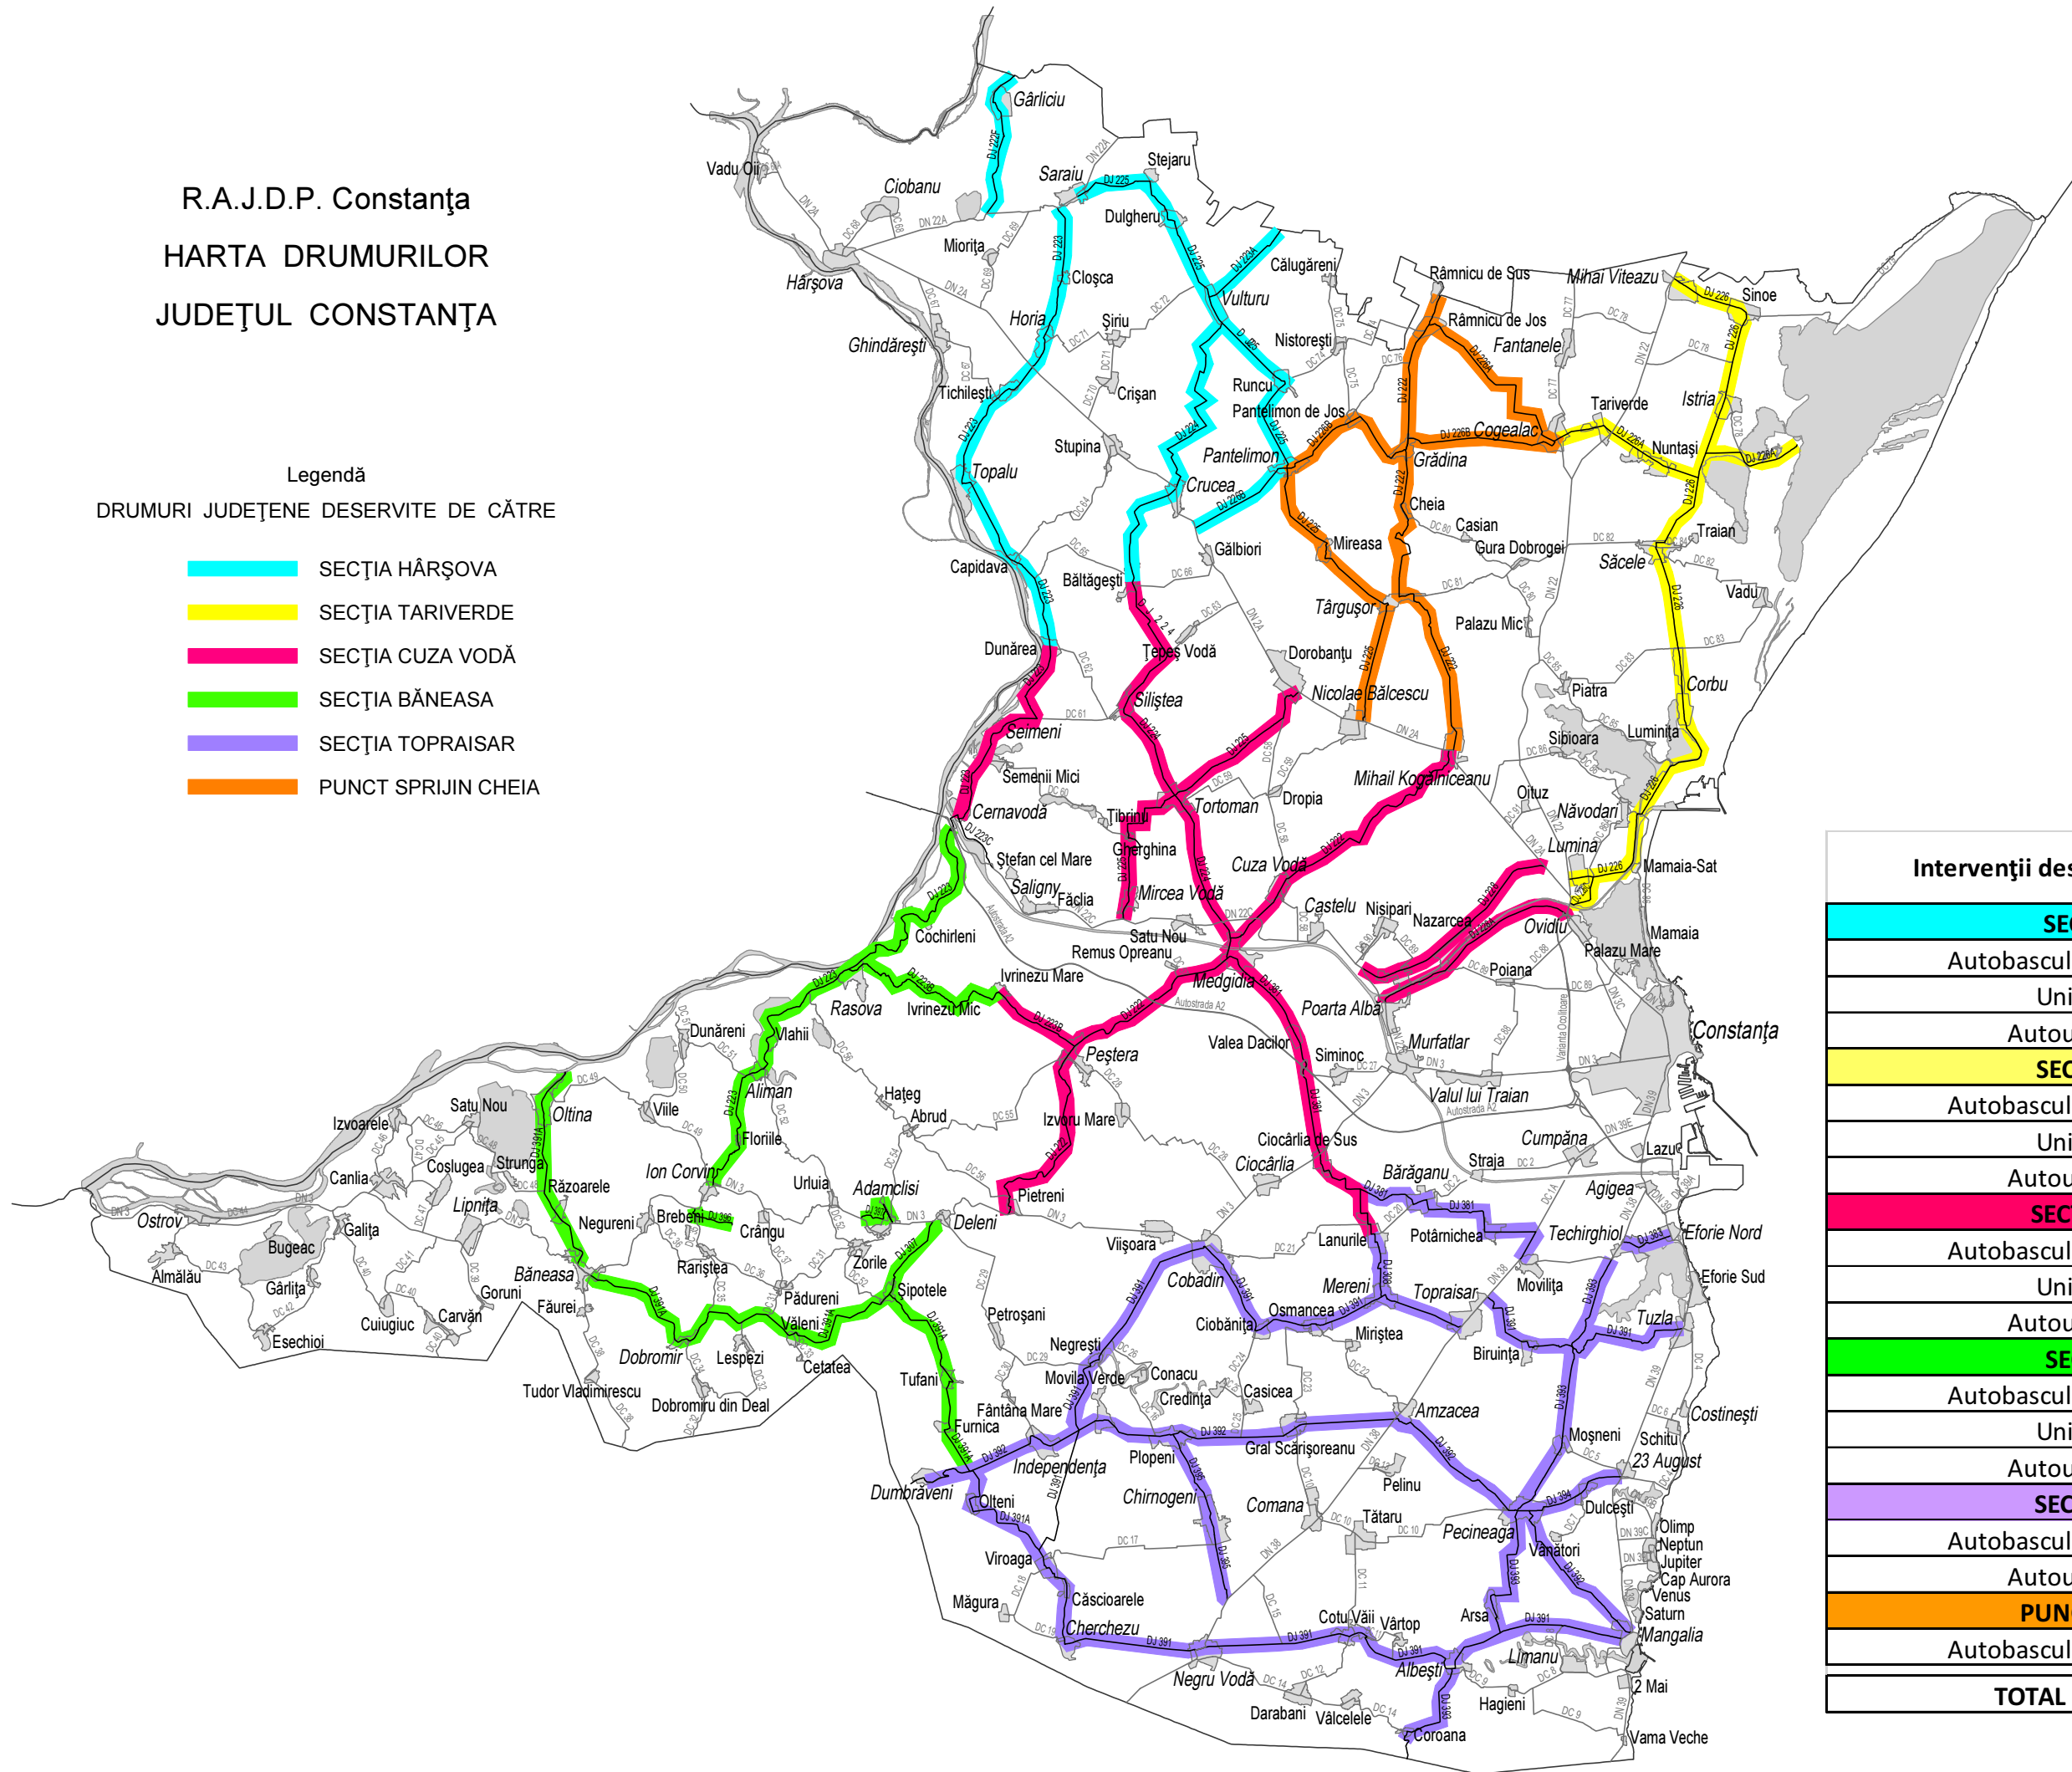

R.A.J.D.P. Constanța  
HARTA DRUMURILOR  
JUDEȚUL CONSTANȚA

Legendă

DRUMURI JUDEȚENE DESERVITE DE CĂTRE

- SECȚIA HĂRȘOVA
- SECȚIA TARIVERDE
- SECȚIA CUZA VODĂ
- SECȚIA BĂNEASA
- SECȚIA TOPRAISAR
- PUNCT SPRIJIN CHEIA

Intervenții dezapezire 7-8 ianuarie 2019

SECȚIA HĂRȘOVA	
Autobasculantă cu lamă	2
Unimog	1
Autoutilitară	1
SECȚIA TARIVERDE	
Autobasculantă cu lamă	1
Unimog	1
Autoutilitară	1
SECȚIA CUZA VODĂ	
Autobasculantă cu lamă	5
Unimog	1
Autoutilitară	1
SECȚIA BĂNEASA	
Autobasculantă cu lamă	3
Unimog	1
Autoutilitară	2
SECȚIA TOPRAISAR	
Autobasculantă cu lamă	6
Autoutilitară	2
PUNCT SPRIJIN CHEIA	
Autobasculantă cu lamă	3
TOTAL UTILAJE	
	<b>31</b>